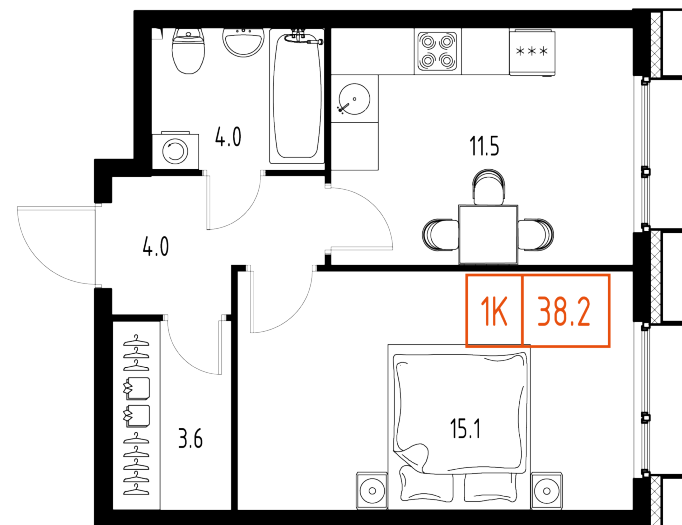

Skolkovo ONE

План этажа

Корпус: **5** Секция: **3** Этаж: **5/9**

Квартира №174

Корпус: **5**

Секция: **3**

Этаж: **5/9**

Срок сдачи: **1 кв. 2025 г.**

Тип: **1-комнатная**

Общая площадь: **38,2 м²**

Цена: **12 084 841 ₽**