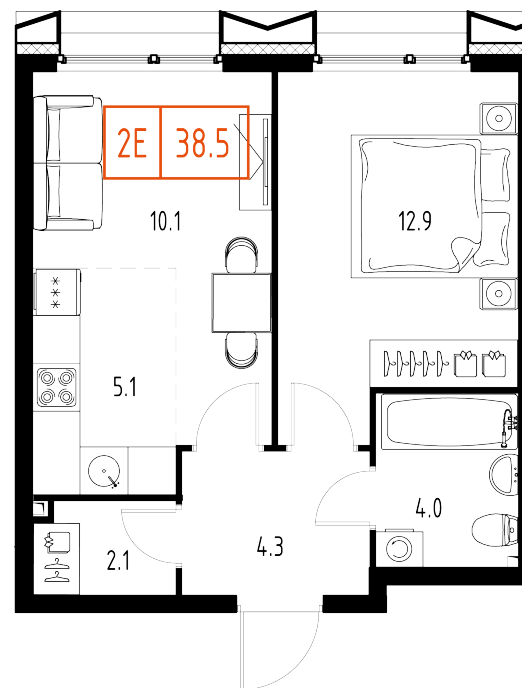

# План этажа

Корпус: **5** Секция: **2** Этаж: **5/9**

# Квартира №102

Корпус: **5**

Секция: **2**

Этаж: **5/9**

Срок сдачи: **2 кв. 2025 г.**

Тип: **1-комнатная**

Общая площадь: **38,5 м<sup>2</sup>**

Цена: **15 215 238 ₺**