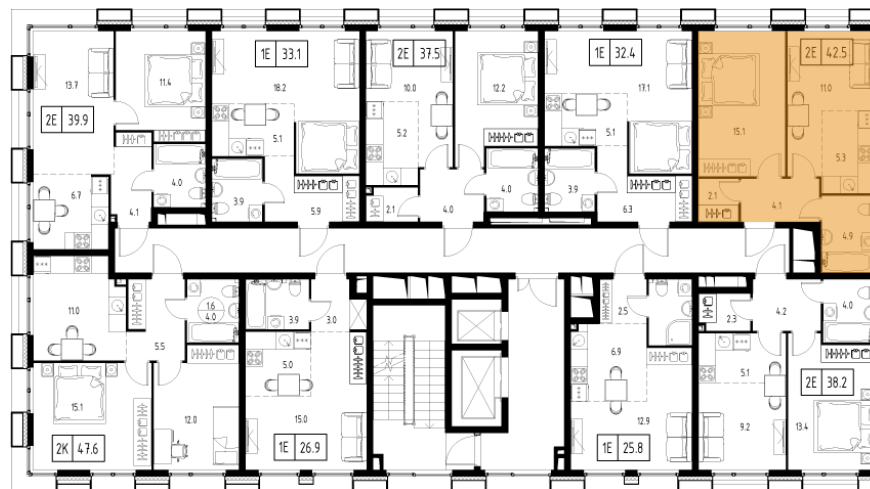

Skolkovo ONE

План этажа

Корпус: **5** Секция: **1** Этаж: **7/9**

Квартира №52

Корпус: **5**

Секция: **1**

Этаж: **7/9**

Срок сдачи: **2 кв. 2025 г.**

Тип: **1-комнатная**

Общая площадь: **42,5 м²**

Цена: **16 661 785 ₺**