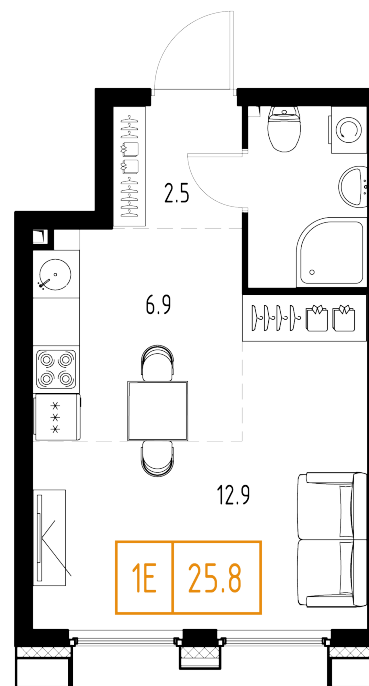

Skolkovo ONE

План этажа

Корпус: **5** Секция: **1** Этаж: **6/9**

Квартира №45

Корпус: **5**

Секция: **1**

Этаж: **6/9**

Срок сдачи: **2 кв. 2025 г.**

Тип: **Студия**

Общая площадь: **25,8 м²**

Цена: **10 679 084 ₺**