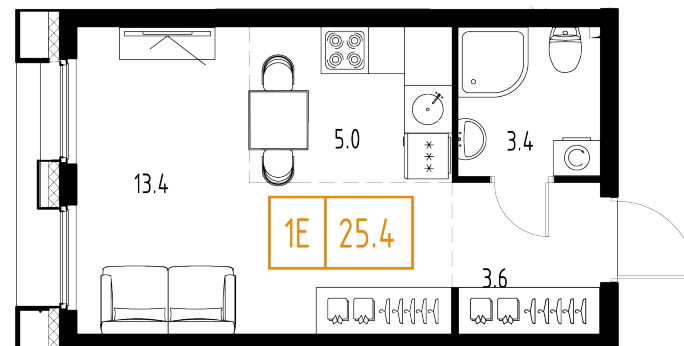

Skolkovo ONE

План этажа

Корпус: **6** Секция: **3** Этаж: **5/9**

Квартира №176

Корпус: **6**

Секция: **3**

Этаж: **5/9**

Срок сдачи: **1 кв. 2025 г.**

Тип: **1-комнатная**

Общая площадь: **25,4 м²**

Цена: **9 773 768 ₹**