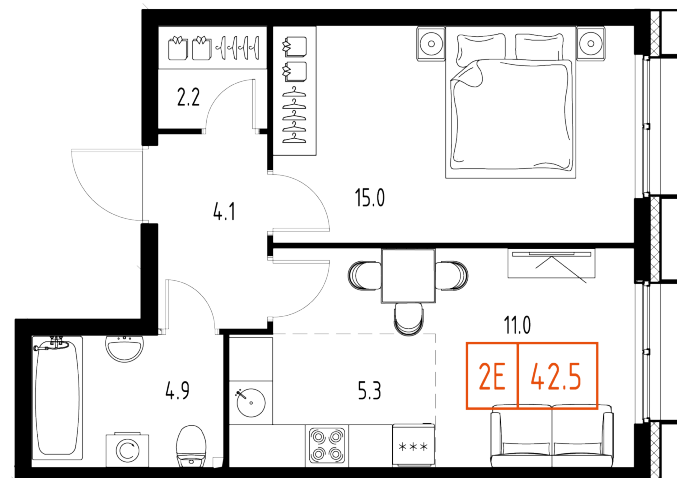

Skolkovo ONE

План этажа

Корпус: **6** Секция: **3** Этаж: **3/9**

Квартира №156

Корпус: **6**

Секция: **3**

Этаж: **3/9**

Срок сдачи: **2 кв. 2025 г.**

Тип: **1-комнатная**

Общая площадь: **42,5 м²**

Цена: **15 639 320 ₹**