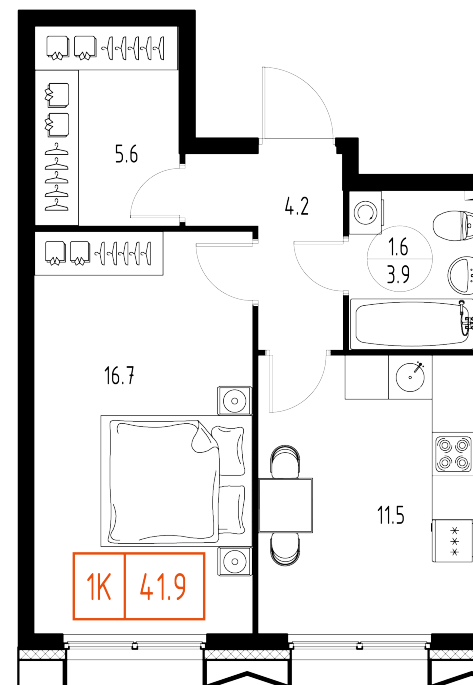

Skolkovo ONE

План этажа

Корпус: **6** Секция: **2** Этаж: **5/9**

Квартира №102

Корпус: **6**

Секция: **2**

Этаж: **5/9**

Срок сдачи: **1 кв. 2025 г.**

Тип: **1-комнатная**

Общая площадь: **41,9 м²**

Цена: **15 198 180 ₺**