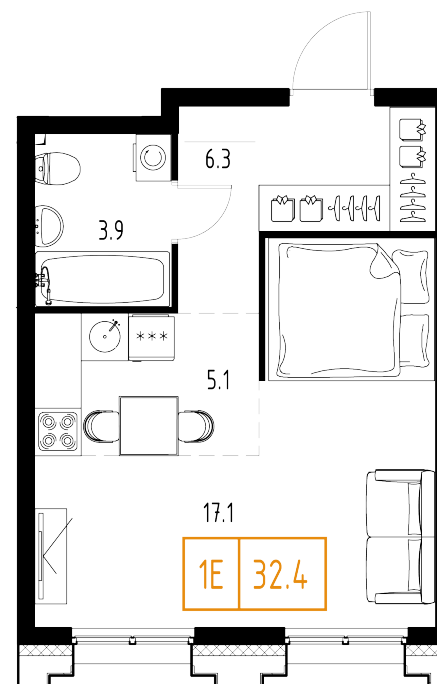

# План этажа

Корпус: **6** Секция: **1** Этаж: **2/9**

# Квартира №4

Корпус: **6**

Секция: **1**

Этаж: **2/9**

Срок сдачи: **1 кв. 2025 г.**

Тип: **1-комнатная**

Общая площадь: **32,4 м<sup>2</sup>**

Цена: **11 988 000 ₺**