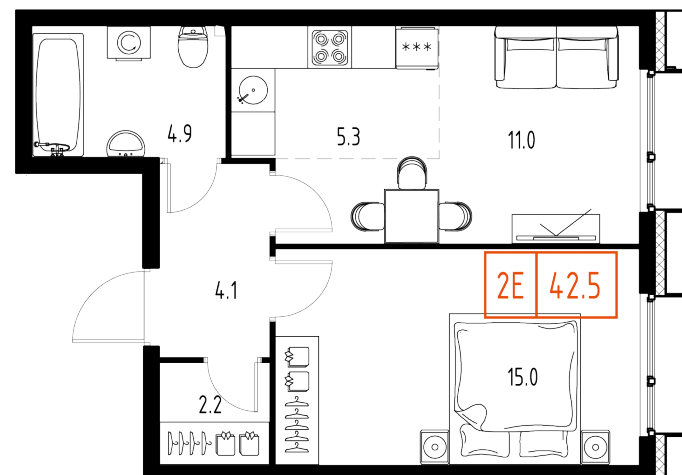

# План этажа

Корпус: **5** Секция: **3** Этаж: **8/9**

# Квартира №199

Корпус: **5**

Секция: **3**

Этаж: **8/9**

Срок сдачи: **2 кв. 2025 г.**

Тип: **1-комнатная**

Общая площадь: **42,5 м<sup>2</sup>**

Цена: **16 544 527 ₺**