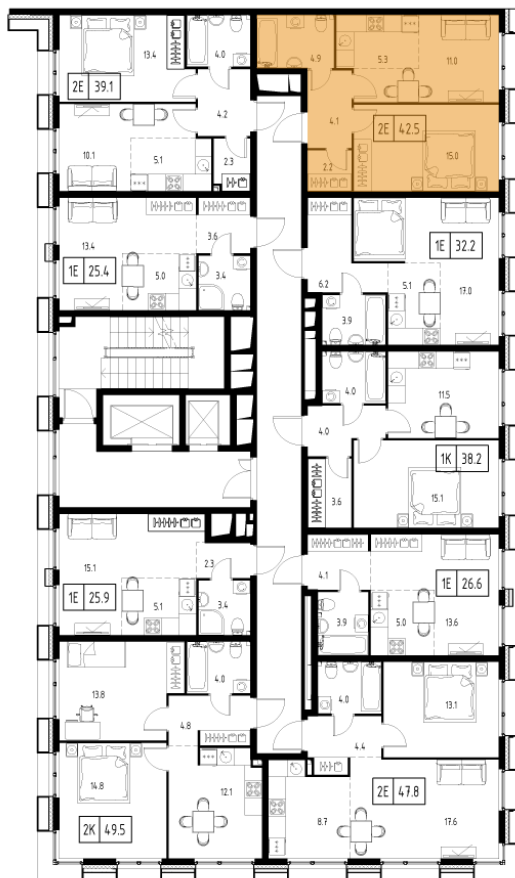

# План этажа

Корпус: **5** Секция: **3** Этаж: **8/9**

# Квартира №199

Корпус: **5**

Секция: **3**

Этаж: **8/9**

Срок сдачи: **2 кв. 2025 г.**

Тип: **1-комнатная**

Общая площадь: **42,5 м<sup>2</sup>**

Цена: **16 544 527 ₺**