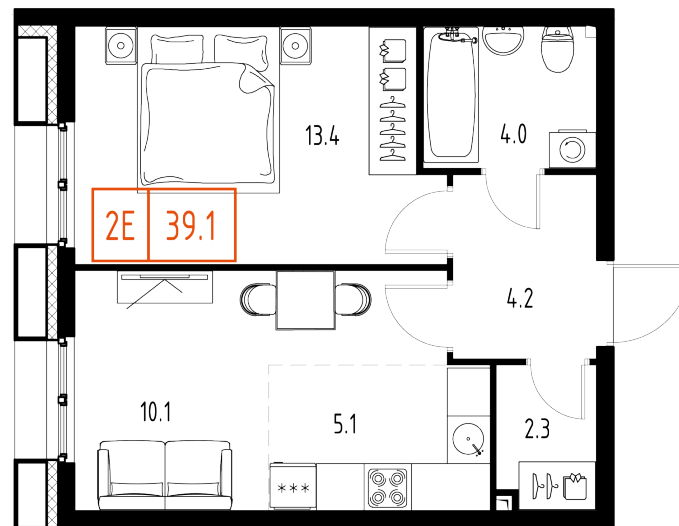

# План этажа

Корпус: **5** Секция: **3** Этаж: **8/9**

# Квартира №198

Корпус: **5**

Секция: **3**

Этаж: **8/9**

Срок сдачи: **2 кв. 2025 г.**

Тип: **1-комнатная**

Общая площадь: **39,1 м<sup>2</sup>**

Цена: **15 559 258 ₺**