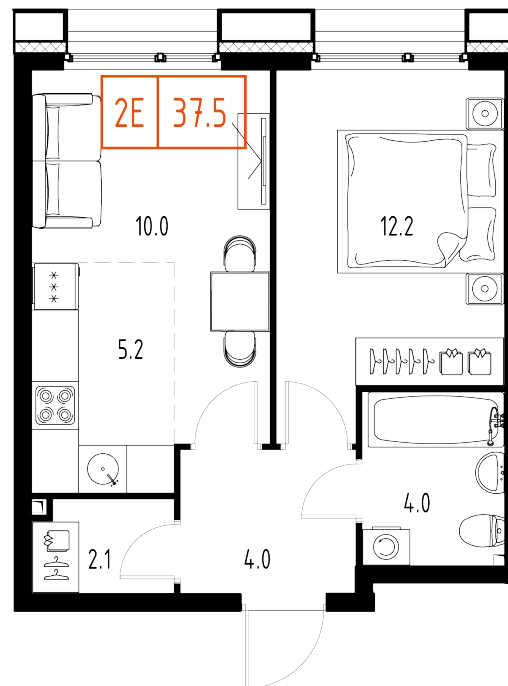

# План этажа

Корпус: **5** Секция: **1** Этаж: **7/9**

# Квартира №50

Корпус: **5**

Секция: **1**

Этаж: **7/9**

Срок сдачи: **2 кв. 2025 г.**

Тип: **1-комнатная**

Общая площадь: **37,5 м<sup>2</sup>**

Цена: **14 961 150 ₺**