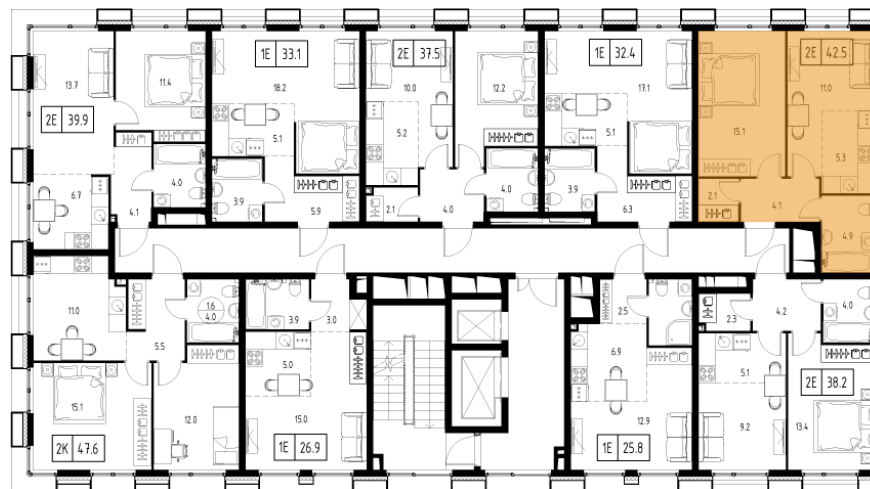

Skolkovo ONE

План этажа

Корпус: **5** Секция: **1** Этаж: **3/9**

Квартира №16

Корпус: **5**

Секция: **1**

Этаж: **3/9**

Срок сдачи: **2 кв. 2025 г.**

Тип: **1-комнатная**

Общая площадь: **42,5 м²**

Цена: **16 462 460 ₹**