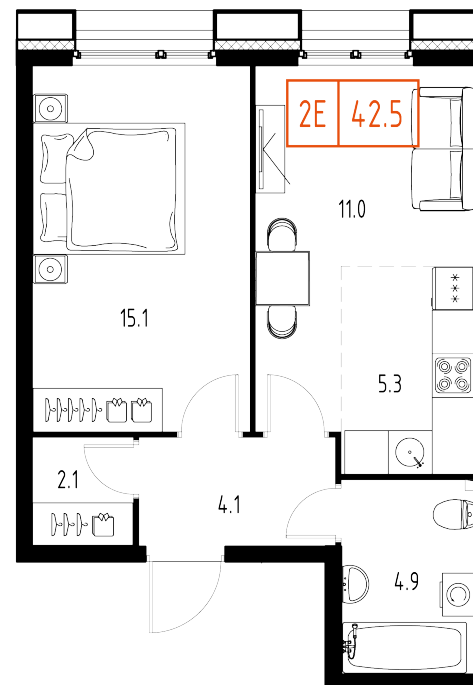

Skolkovo ONE

План этажа

Корпус: **5** Секция: **1** Этаж: **3/9**

Квартира №16

Корпус: **5**

Секция: **1**

Этаж: **3/9**

Срок сдачи: **2 кв. 2025 г.**

Тип: **1-комнатная**

Общая площадь: **42,5 м²**

Цена: **16 462 460 ₹**