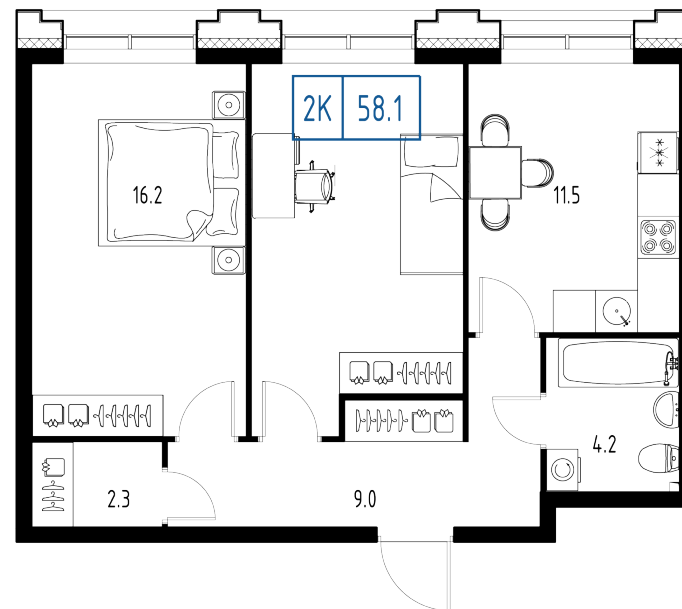

Skolkovo ONE

План этажа

Корпус: **5** Секция: **2** Этаж: **9/9**

Квартира №140

Корпус: **5**

Секция: **2**

Этаж: **9/9**

Срок сдачи: **1 кв. 2025 г.**

Тип: **2-комнатная**

Общая площадь: **58,1 м²**

Цена: **18 409 351 ₺**