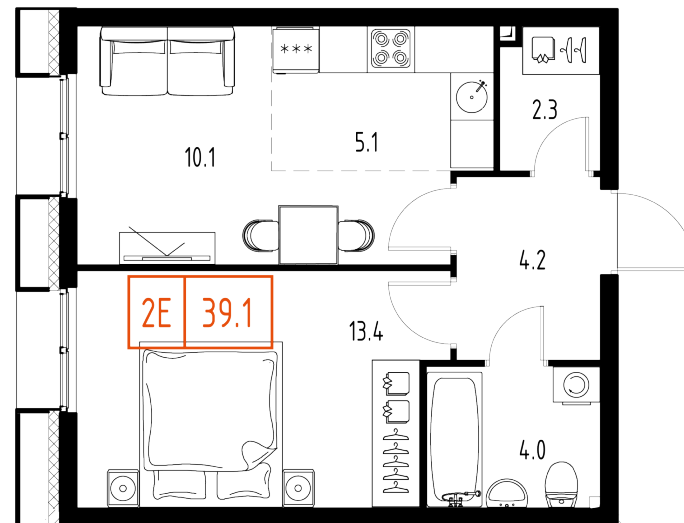

Skolkovo ONE

План этажа

Корпус: **6** Секция: **3** Этаж: **6/9**

Квартира №184

Корпус: **6**

Секция: **3**

Этаж: **6/9**

Срок сдачи: **2 кв. 2025 г.**

Тип: **1-комнатная**

Общая площадь: **39,1 м²**

Цена: **15 466 474 Р**