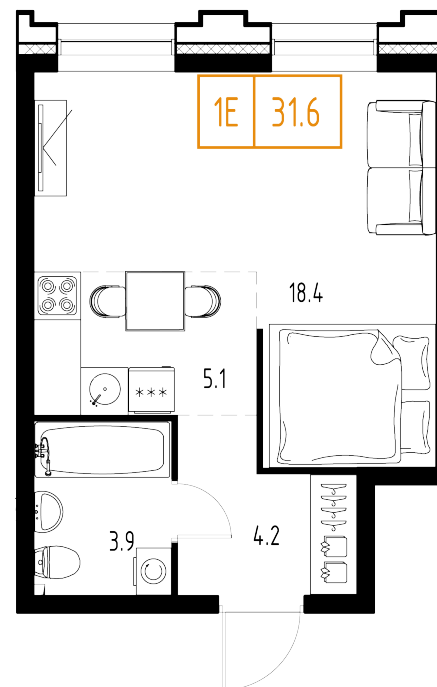

Skolkovo ONE

План этажа

Корпус: **6** Секция: **2** Этаж: **9/9**

Квартира №140

Корпус: **6**

Секция: **2**

Этаж: **9/9**

Срок сдачи: **1 кв. 2025 г.**

Тип: **1-комнатная**

Общая площадь: **31,6 м²**

Цена: **13 158 103 ₺**