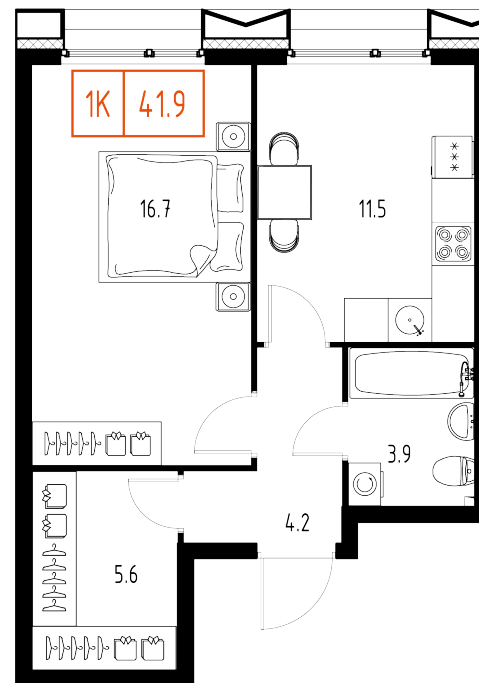

# План этажа

Корпус: **5** Секция: **2** Этаж: **7/9**

# Квартира №119

Корпус: **5**

Секция: **2**

Этаж: **7/9**

Срок сдачи: **1 кв. 2025 г.**

Тип: **1-комнатная**

Общая площадь: **41,9 м<sup>2</sup>**

Цена: **15 111 861 ₺**