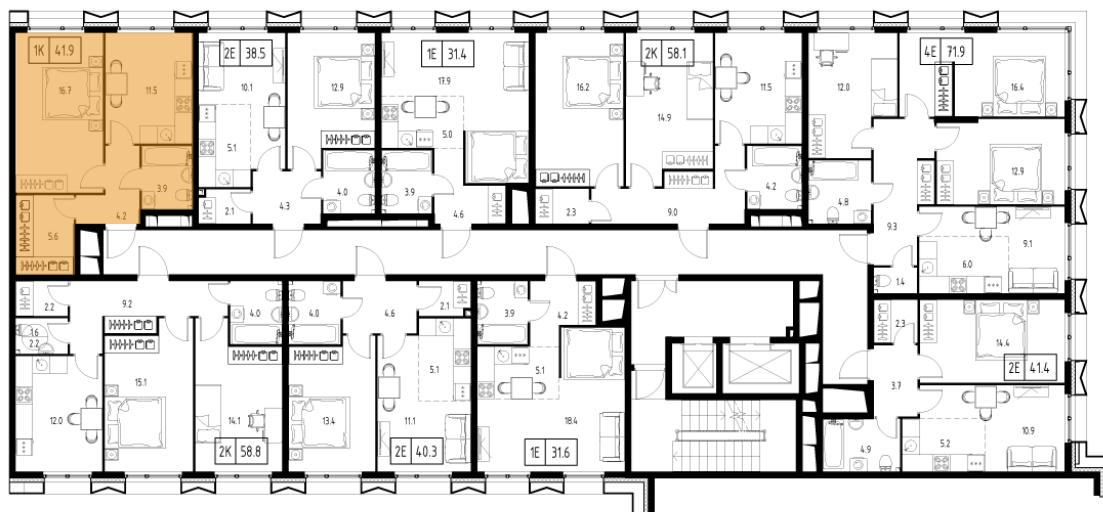

# План этажа

Корпус: **5** Секция: **2** Этаж: **7/9**

# Квартира №119

Корпус: **5**

Секция: **2**

Этаж: **7/9**

Срок сдачи: **1 кв. 2025 г.**

Тип: **1-комнатная**

Общая площадь: **41,9 м<sup>2</sup>**

Цена: **15 111 861 ₺**