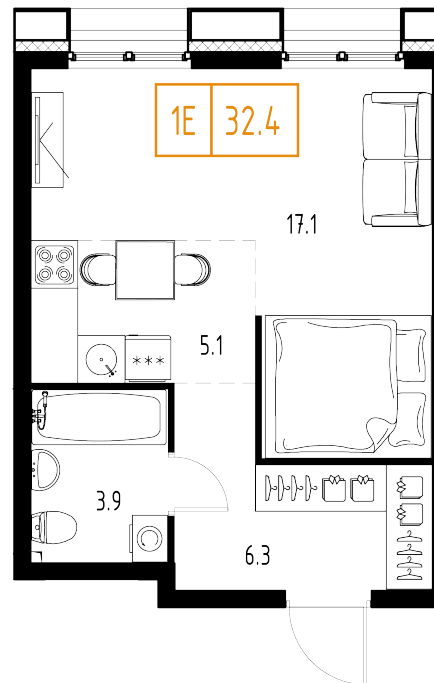

Skolkovo ONE

План этажа

Корпус: **5** Секция: **1** Этаж: **6/9**

Квартира №42

Корпус: **5**

Секция: **1**

Этаж: **6/9**

Срок сдачи: **2 кв. 2025 г.**

Тип: **1-комнатная**

Общая площадь: **32,4 м²**

Цена: **13 115 811 ₺**