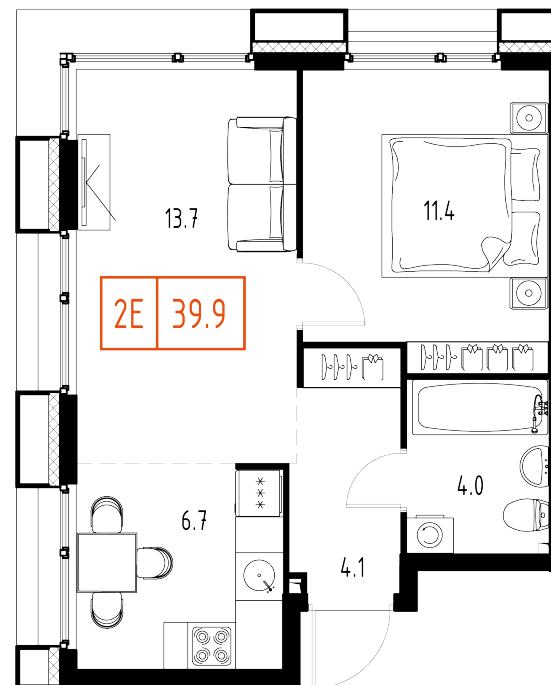

# План этажа

Корпус: **5** Секция: **1** Этаж: **4/9**

# Квартира №21

Корпус: **5**

Секция: **1**

Этаж: **4/9**

Срок сдачи: **1 кв. 2025 г.**

Тип: **2-комнатная**

Общая площадь: **39,9 м<sup>2</sup>**

Цена: **15 613 760 ₽**