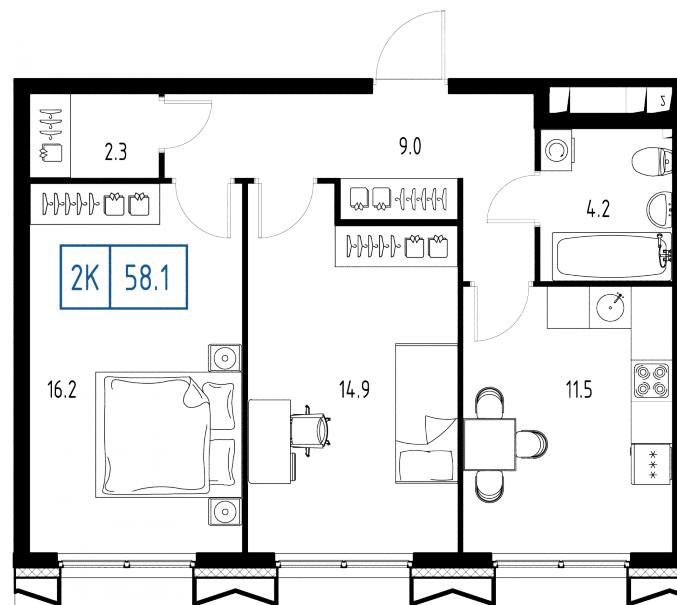

# План этажа

Корпус: **6** Секция: **2** Этаж: **3/9**

# Квартира №81

Корпус: **6**

Секция: **2**

Этаж: **3/9**

Срок сдачи: **2 кв. 2025 г.**

Тип: **2-комнатная**

Общая площадь: **58,1 м<sup>2</sup>**

Цена: **21 265 529 ₺**