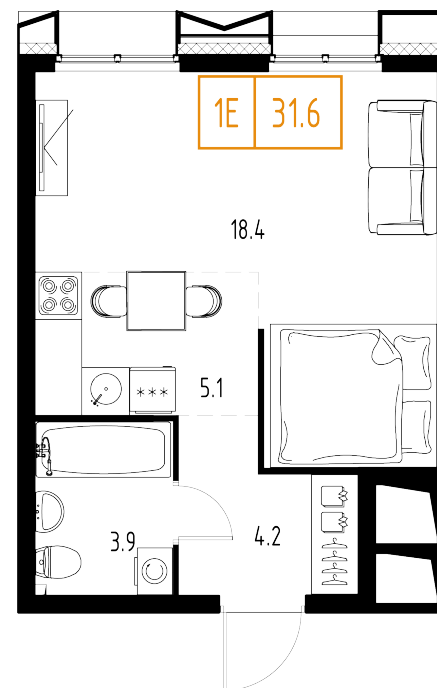

Skolkovo ONE

План этажа

Корпус: **6** Секция: **2** Этаж: **6/9**

Квартира №114

Корпус: **6**

Секция: **2**

Этаж: **6/9**

Срок сдачи: **2 кв. 2025 г.**

Тип: **1-комнатная**

Общая площадь: **31,6 м²**

Цена: **12 442 057 ₺**