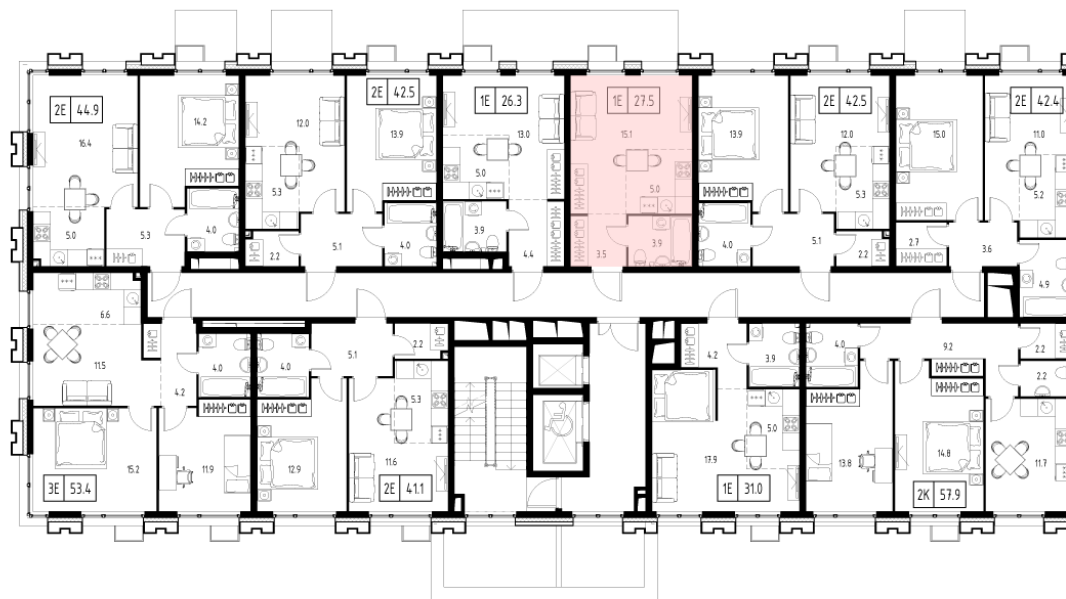

Skolkovo ONE

План этажа

Корпус: **4** Секция: **3** Этаж: **2/9**

Квартира №183

Корпус: **4**

Секция: **3**

Этаж: **2/9**

Срок сдачи: **2 кв. 2025 г.**

Тип: **Студия**

Общая площадь: **27,5 м²**

Скидка: **10%**

Цена: **9 359 658 ₺** ~~10 399 620 ₺~~