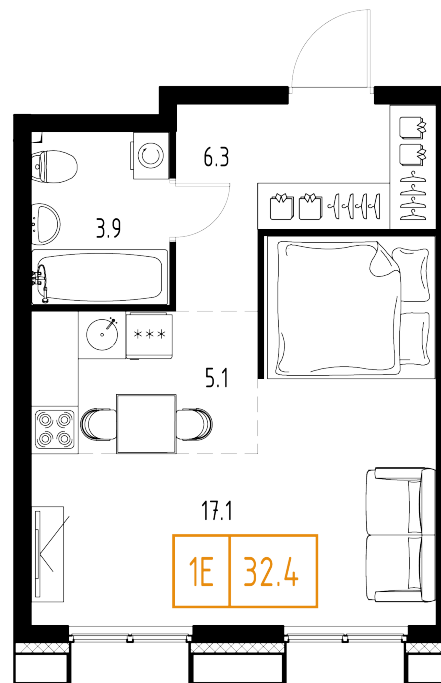

# План этажа

Корпус: **6** Секция: **1** Этаж: **8/9**

# Квартира №58

Корпус: **6**

Секция: **1**

Этаж: **8/9**

Срок сдачи: **2 кв. 2025 г.**

Тип: **1-комнатная**

Общая площадь: **32,4 м<sup>2</sup>**

Цена: **13 194 511 ₽**