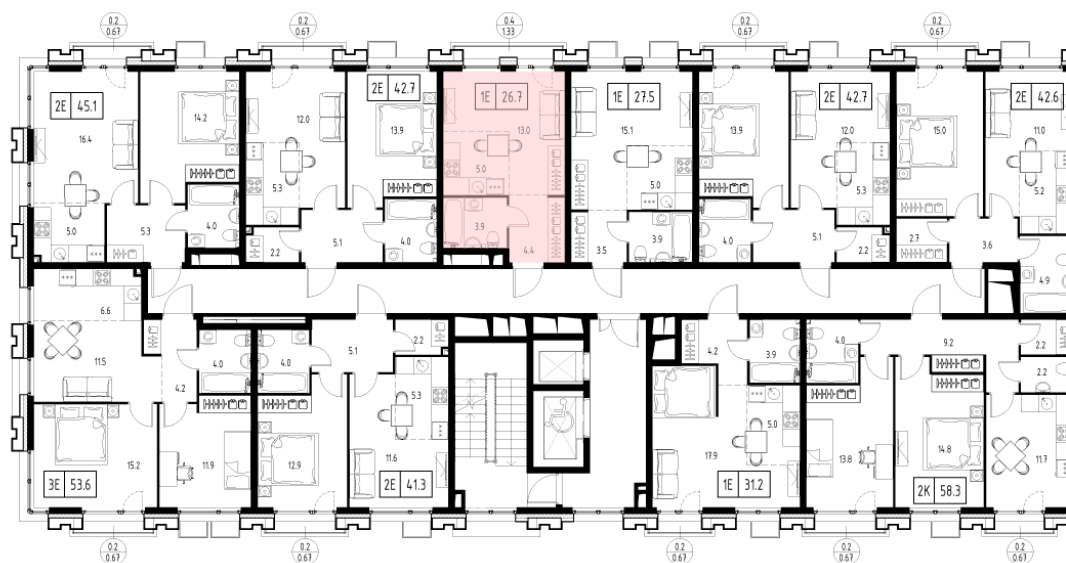

Skolkovo ONE

План этажа

Корпус: **4** Секция: **3** Этаж: **6/9**

Квартира №222

Корпус: **4**

Секция: **3**

Этаж: **6/9**

Срок сдачи: **4 кв. 2025 г.**

Тип: **Студия**

Общая площадь: **26,7 м²**

Цена: **11 618 195 ₺**