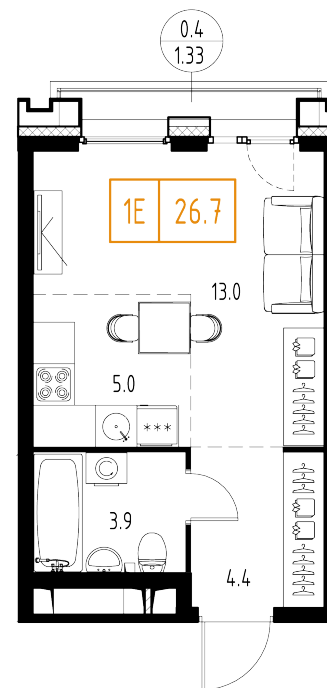

Skolkovo ONE

План этажа

Корпус: **4** Секция: **3** Этаж: **6/9**

Квартира №222

Корпус: **4**

Секция: **3**

Этаж: **6/9**

Срок сдачи: **4 кв. 2025 г.**

Тип: **Студия**

Общая площадь: **26,7 м²**

Цена: **11 618 195 ₺**