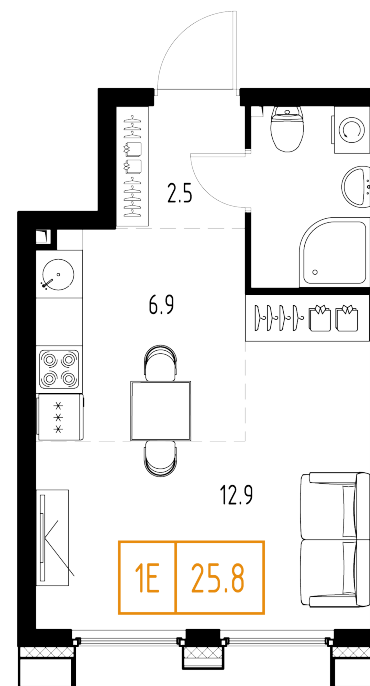

Skolkovo ONE

План этажа

Корпус: **5** Секция: **1** Этаж: **8/9**

Квартира №63

Корпус: **5**

Секция: **1**

Этаж: **8/9**

Срок сдачи: **2 кв. 2025 г.**

Тип: **Студия**

Общая площадь: **25,8 м²**

Цена: **10 272 266 ₺**