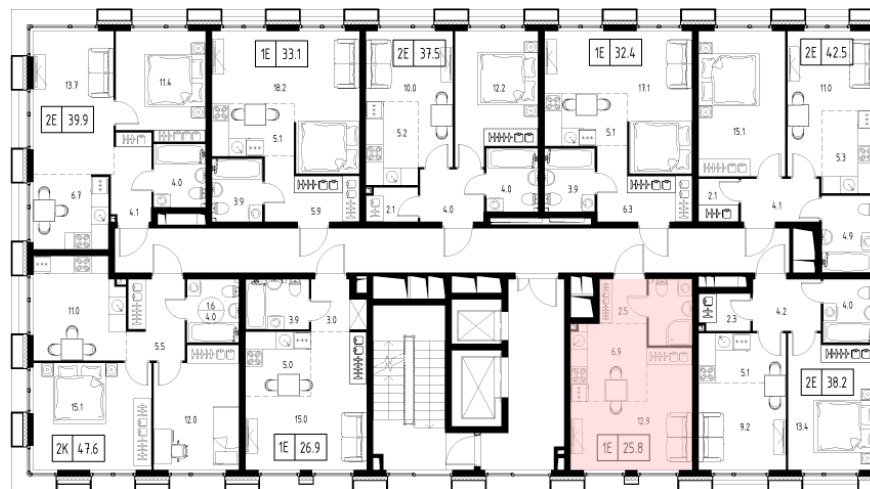

Skolkovo ONE

План этажа

Корпус: **5** Секция: **1** Этаж: **8/9**

Квартира №63

Корпус: **5**

Секция: **1**

Этаж: **8/9**

Срок сдачи: **2 кв. 2025 г.**

Тип: **Студия**

Общая площадь: **25,8 м²**

Цена: **10 272 266 ₺**