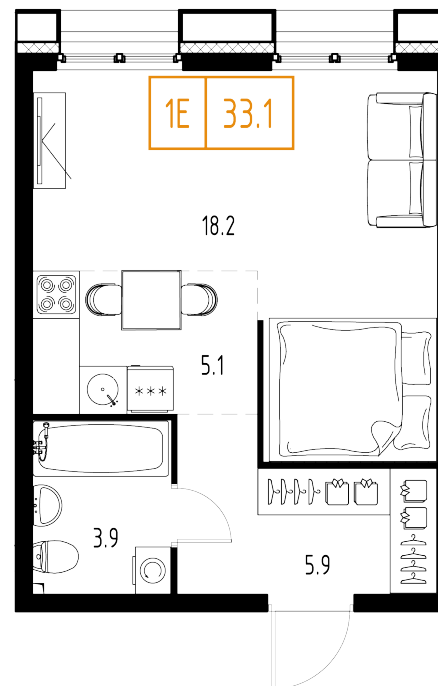

Skolkovo ONE

План этажа

Корпус: **5** Секция: **1** Этаж: **6/9**

Квартира №40

Корпус: **5**

Секция: **1**

Этаж: **6/9**

Срок сдачи: **1 кв. 2025 г.**

Тип: **1-комнатная**

Общая площадь: **33,1 м²**

Цена: **11 982 282 ₺**